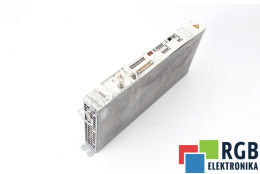

5/10KW UE-MODUL 6SN1146-1AB00-0BA0 VERSION A SIMODRIVE SIEMENS ID61765

Używany SIEMENS 6SN1146-1AB00-0BA0 VER.A
Sprzęt przetestowany i wyczyszczony.
24 miesiące gwarancji
Dedykowany kurier
Wysyłka w 24h

DANE TECHNICZNE

PRODUCENT	SIEMENS
MODEL	6SN1146-1AB00-0BA0 VER.A
KATEGORIA	Zasilacze
WAGA [KG]	5.0

WSPARCIE DOSTĘPNE 24/7
[+48 71 750 09 78](tel:+48717500978)

NAPISZ DO NAS
info@rgbelektronika.pl

STANOWISKO TESTOWE